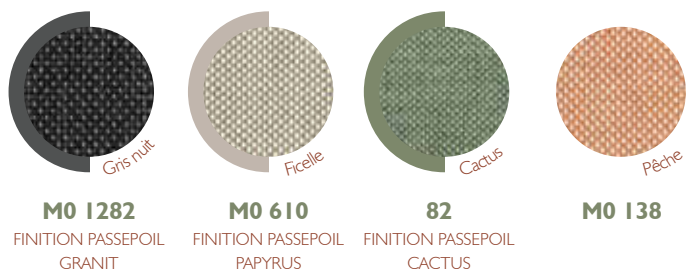

Uni - teint masse

Mix

Natté

Texturés

RIVAGE

Nos modules composables à l'infinie

9401
FAUTEUIL BAS

9402
FAUTEUIL D'ANGLE