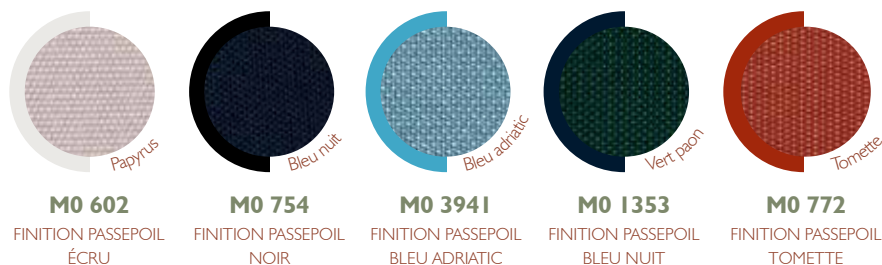

3 couleurs de fils, un aspect tricoté et un effet de texture marqué. Particulièrement adapté aux configurations lounge de haute qualité.

TENUE DES COULEURS AU SOLEIL

TRAITEMENT DÉPERLANT

RESPIRANT : SÉCHAGE RAPIDE

TRAITEMENT ANTI-TACHES ET ANTI-MOISSISSURES

RÉSISTANT AUX DÉCHIRURES ET À L'ABRASION

DÉHOUSSABLE

LAVABLE EN MACHINE 30°C

7 COULEURS DE STRUCTURES

13 TISSUS DISPONIBLES DONT CERTAINS AVEC UNE FINITION PASSEPOIL

Uni - teint masse

Mix

Natté

Texturés

RIVAGE

Nos modules composables à l'infinie

9401
FAUTEUIL BAS

9402
FAUTEUIL D'ANGLE