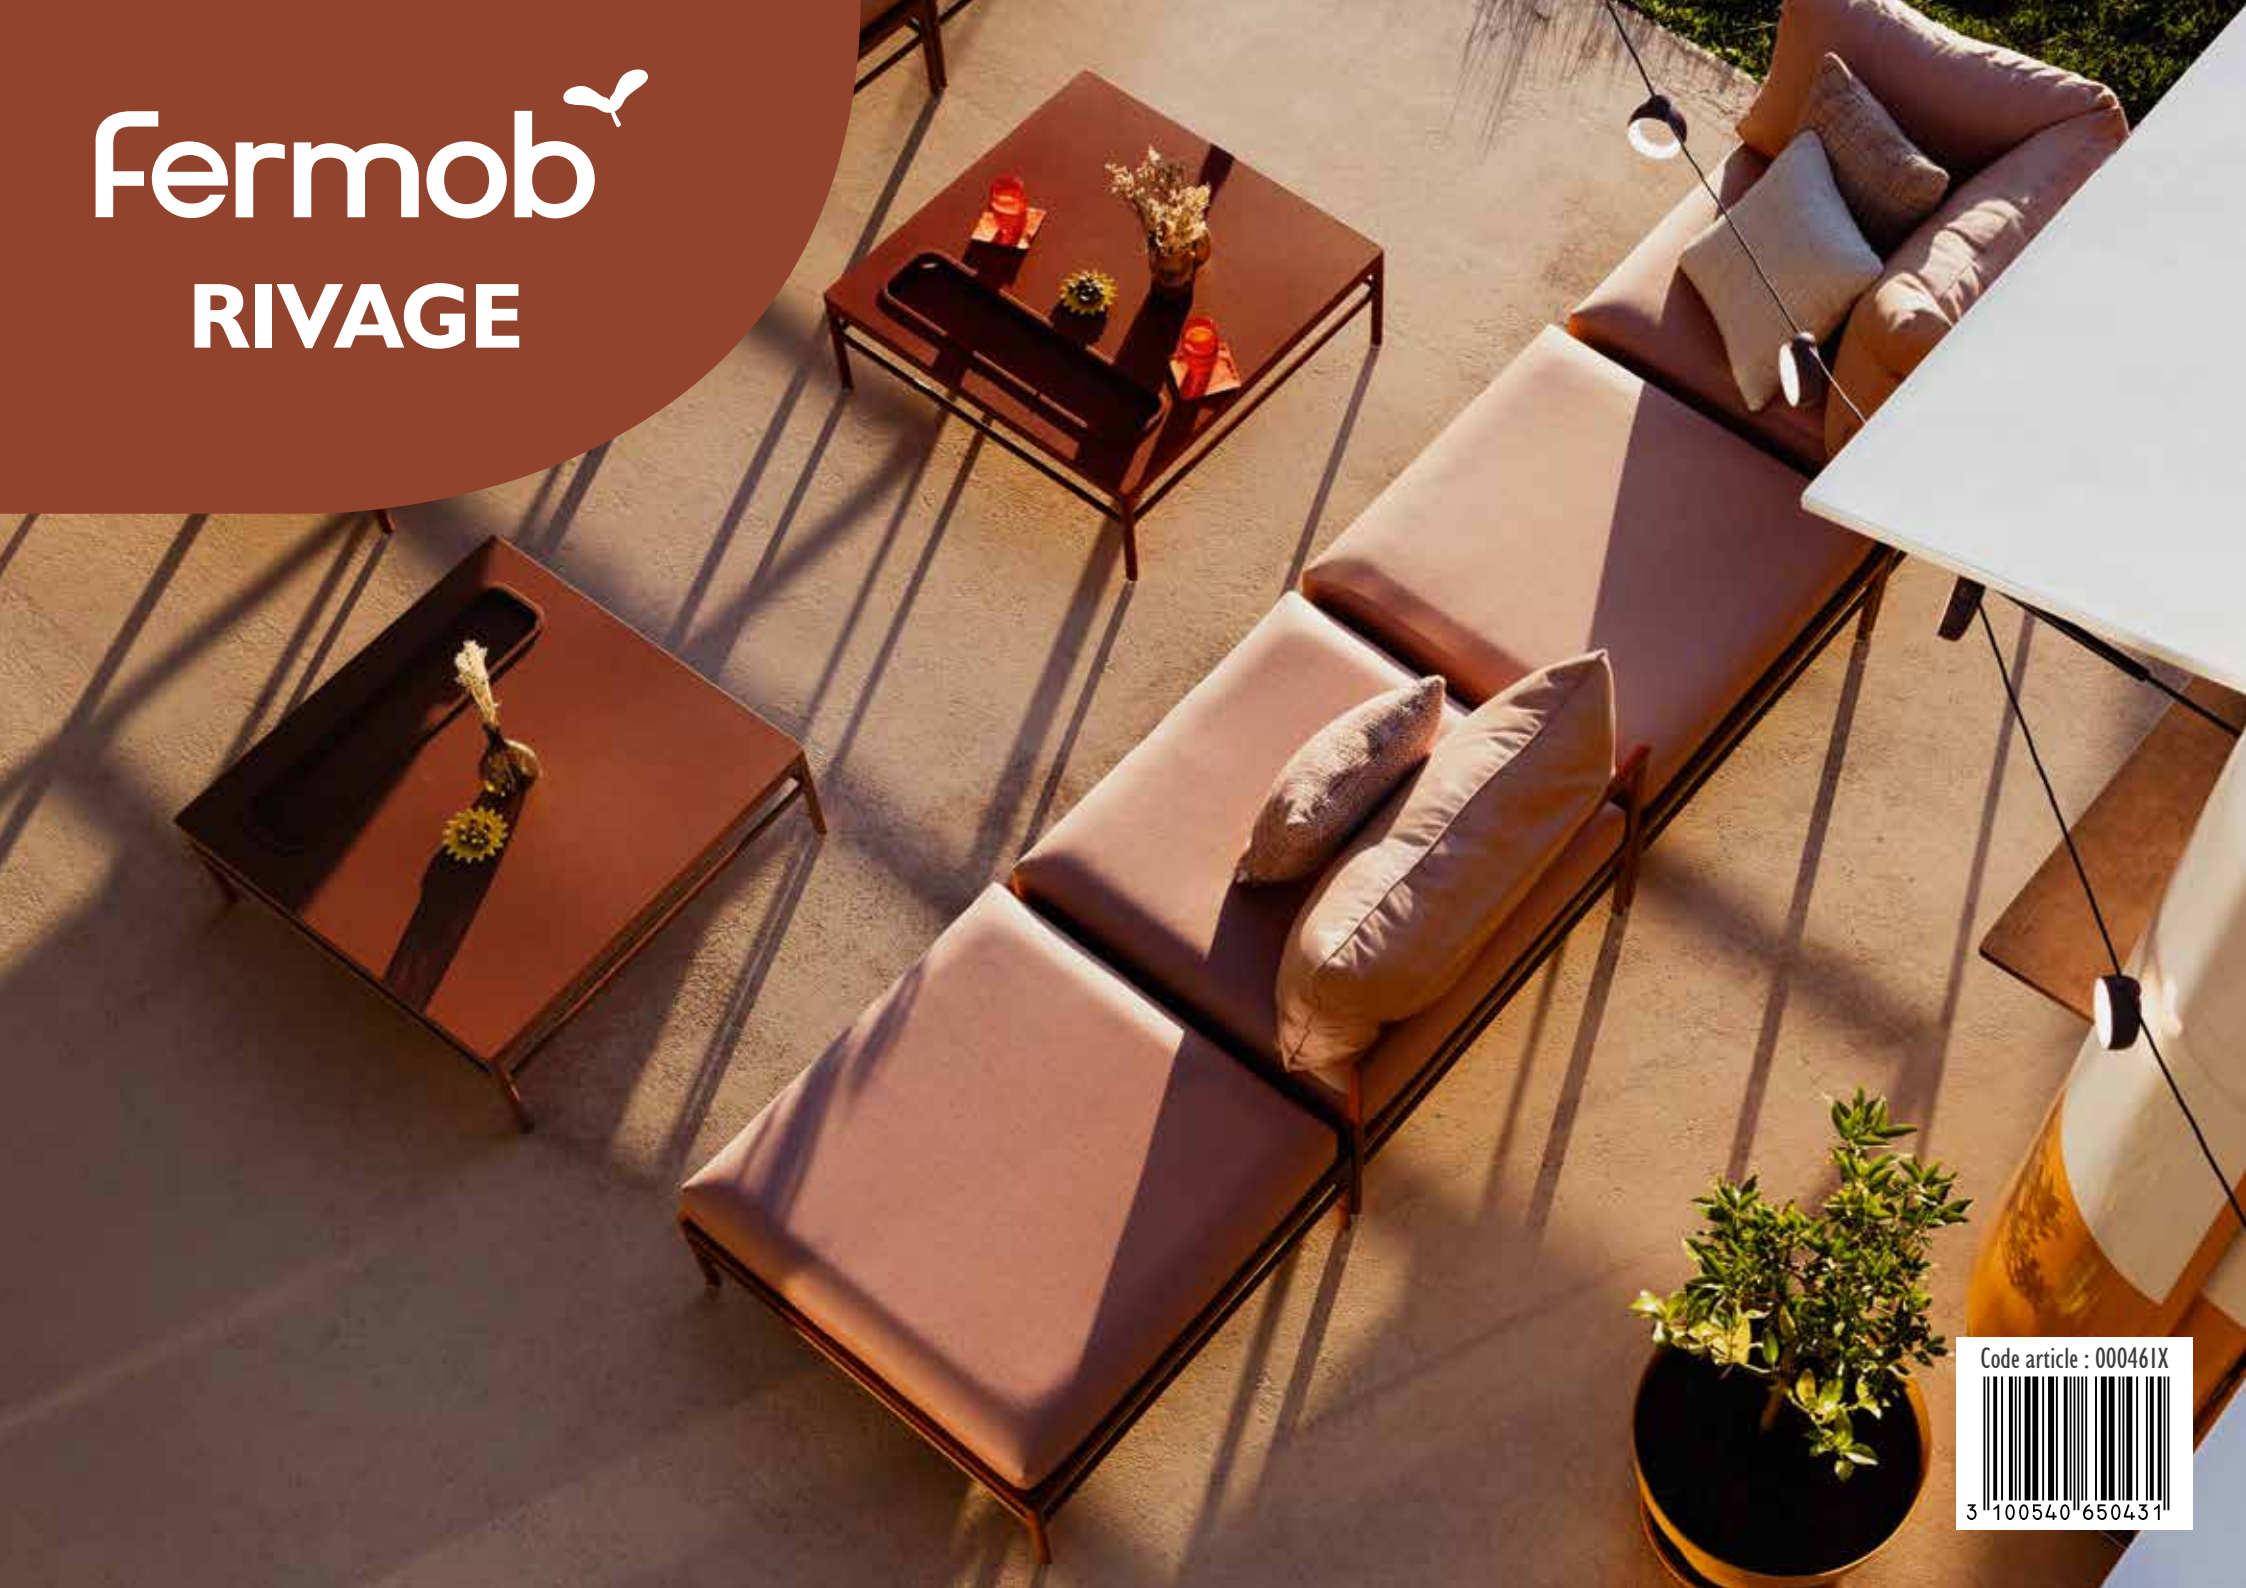

DESSOUS DE PLAT
BOUQUET SAUVAGE | LORETTE | PICOTI | TRÈFLE

COUSSINS OUTDOOR
BOUQUET SAUVAGE | CROISIÈRE | ÉVASION | TRÈFLE | VIBRATION

Fermob

RIVAGE

Code article : 000461X

3 100540 650431

VOTRE ESPACE LOUNGE