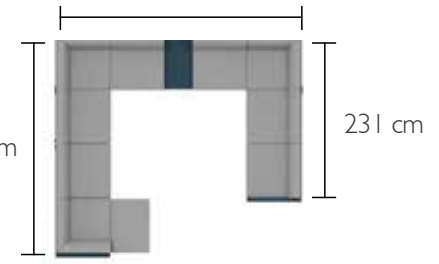

BELLEVIE & BEBOP

COMPOSITIONS EN U

301 cm

REF :

A 8520 x3

B 8540 x2

PRIX MOBILIER

352 cm